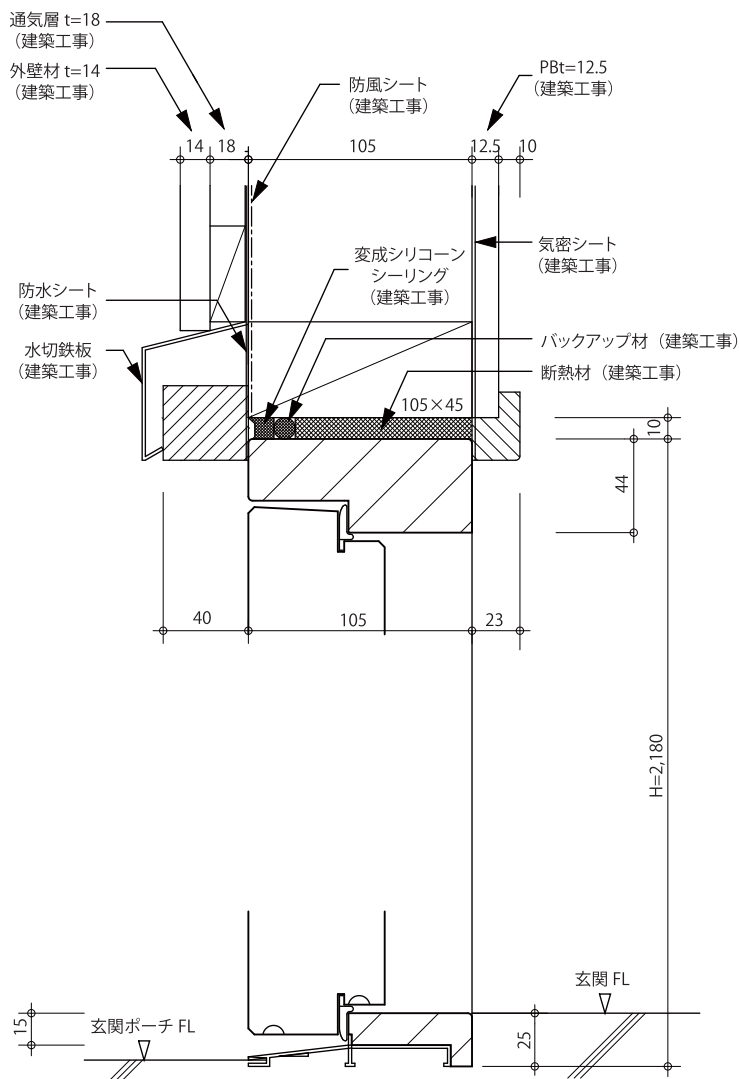

オリジナル玄関ドア 参考収まり図

玄関ドア H=2,180

縦断面図

横断面図