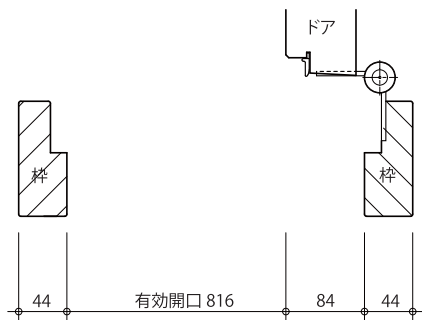

オリジナル玄関ドア 参考収まり図

玄関ドア H=2,180

縦断面図

横断面図