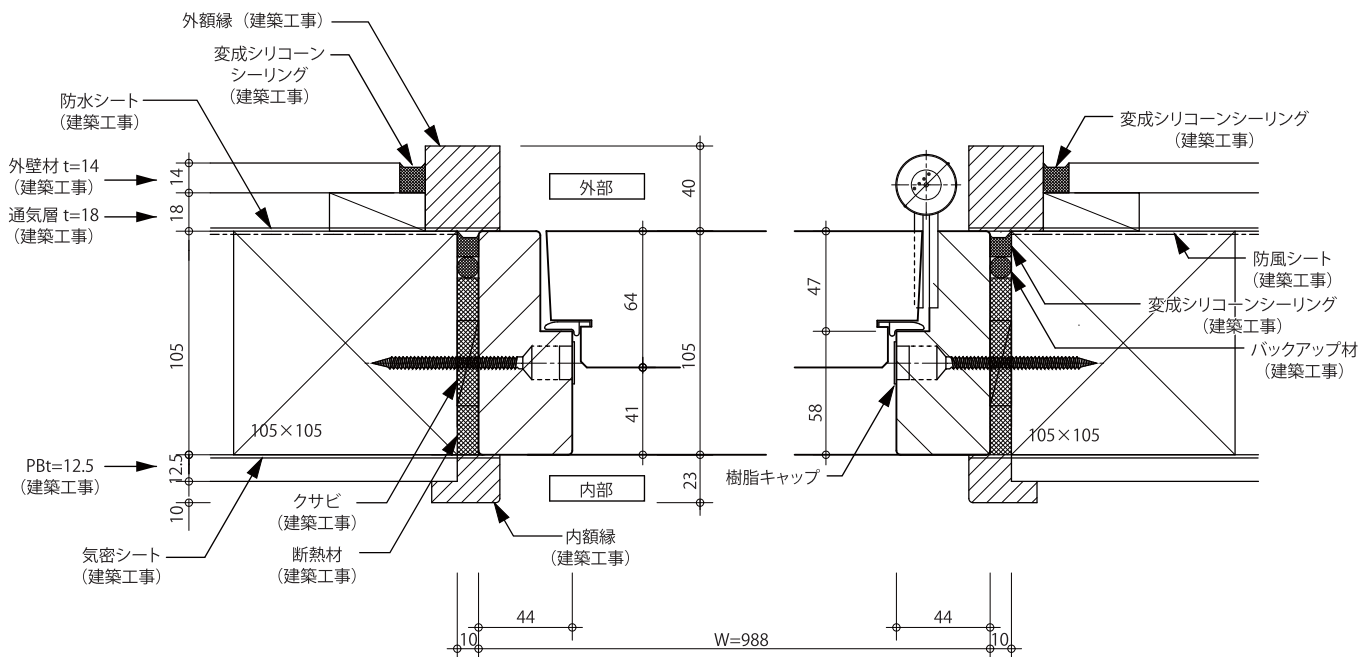

オリジナル玄関ドア 参考収まり図

玄関ドア H=2,180

縦断面図

横断面図