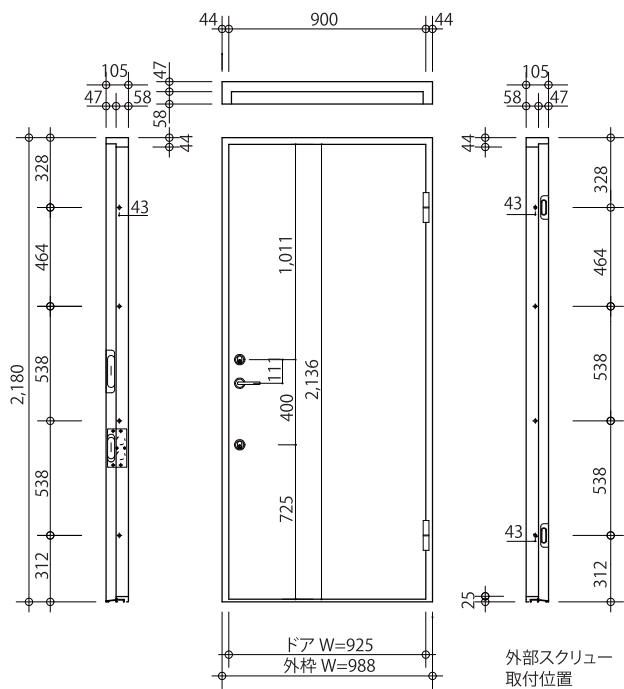

オリジナル玄関ドア 参考収まり図

玄関ドア H=2,180

縦断面図

横断面図