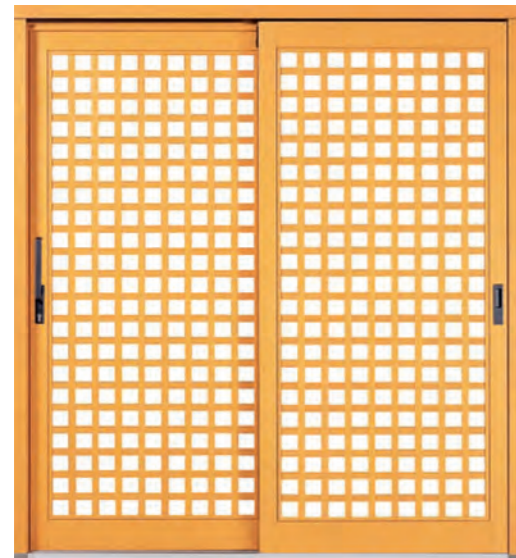

KOSHIYAMA
MOKUGEI

オーダーメイド木製断熱玄関引戸 | 木 鯨

熱貫流率(U値) = **1.3** W/m²K

高気密・高断熱の信頼性の高い木製断熱玄関引戸「木鯨(もくげい)」は、
天然の無垢材が持つ風合いを活かした
和風・洋風の玄関に自然に馴染むデザインで、
エントランスに高級感をプラスする玄関引戸シリーズです。

掲載製品以外にも、オプションにて特色仕上げや、デザインのオーダーメイドも承ります。

木鯨クラシック
MOKUGEI CLASSIC

純和風の住宅から現代建築まで
さまざまな様式の住宅にお使いいただけるベーシックデザイン

デザイン: CAタイプ
材種: 青森ヒバ
塗装: サンフラワー

デザイン: CBタイプ
材種: 青森ヒバ
塗装: サンフラワー

デザイン: CCタイプ
材種: ピーラー
塗装: シダー

デザイン: CDタイプ
材種: ピーラー
塗装: シダー

| 材種 / 2種

ピーラー 青森ヒバ